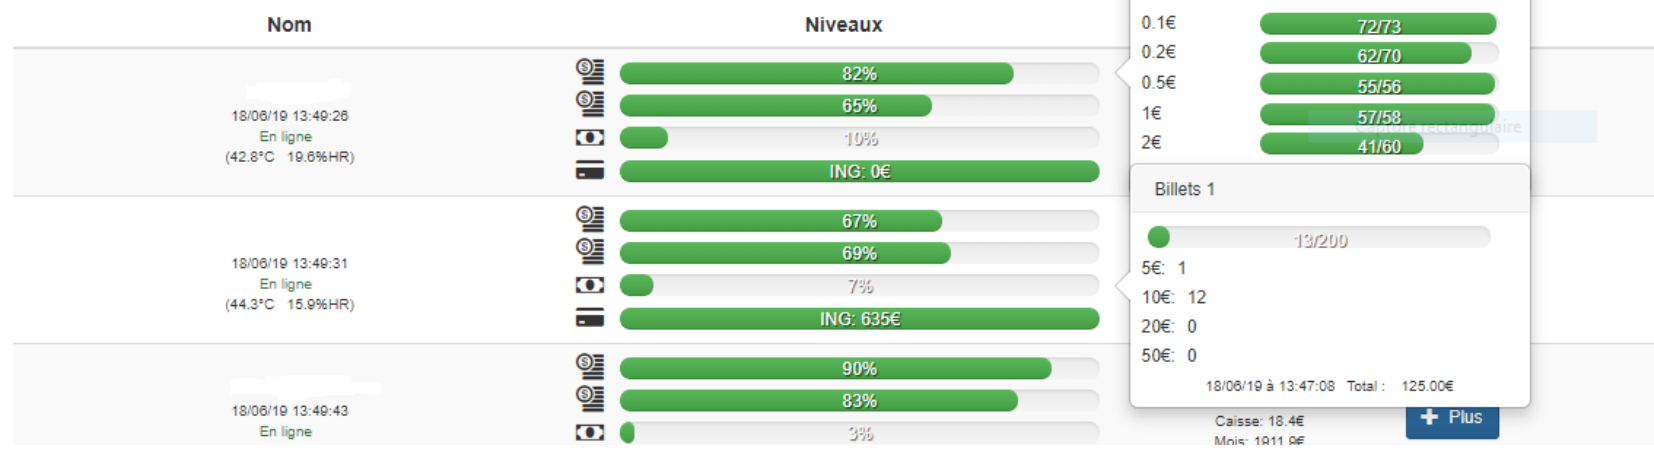

## Accueil

De 14 à 78 sorties disponibles pour appareils de blanchisserie et/ou domotique, tous moyens de paiement acceptés et jusqu'à 2 monnayeurs pour un confort maximum : la Wi-Line voit tout en grand !