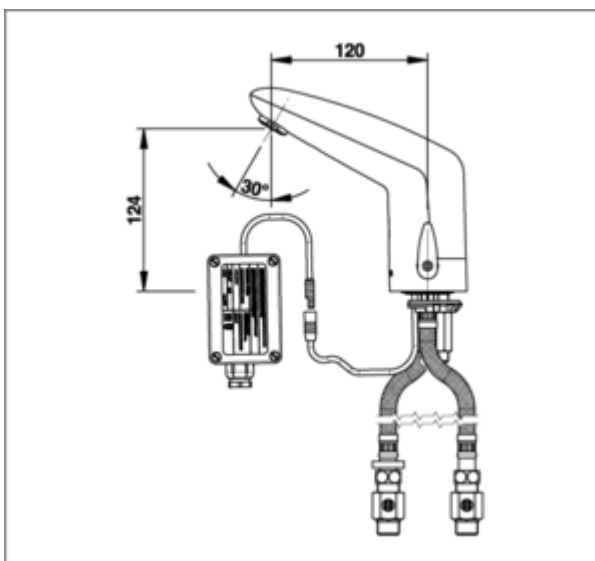

VOLTA

Flexibles EPDM et robinets d'arrêt droits | Réf. 55150

Avec transformateur 230 V AC / 7 V DC IP65

CE ACS

FONCTIONNEMENT

Le mitigeur optoélectronique pour lavabo permet le déclenchement de l'écoulement d'eau par une simple détection des mains sous le robinet et son arrêt automatique dès leurs retraits. Le temps de la sécurité antidébordement est réglée à 30 secondes.