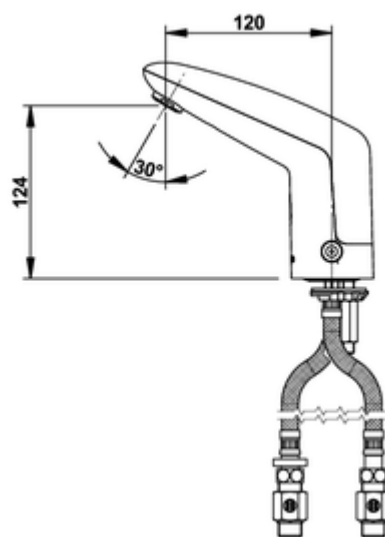

VOLTA

Flexibles EPDM et robinets d'arrêt droits | Réf. 55163

Avec pile lithium 6 V CRP2 intégrée

CE ACS

FONCTIONNEMENT

Le mitigeur électronique pour lavabo permet le déclenchement de l'écoulement d'eau par une simple détection des mains sous le robinet et son arrêt automatique dès leurs retraits. Le temps de la sécurité antidébordement est réglée à 30 secondes.