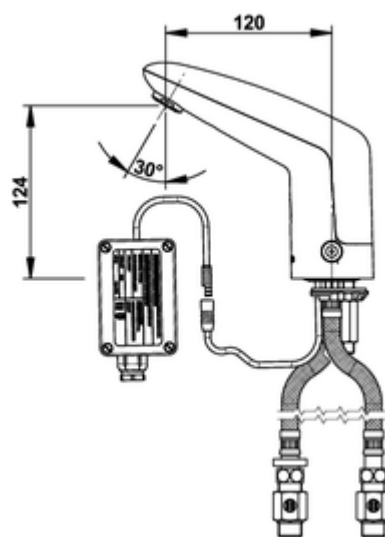

## Flexibles EPDM et robinets d'arrêt droits | Réf. 55151

Avec transformateur 230 V AC/7 VDC IP65

CE ACS