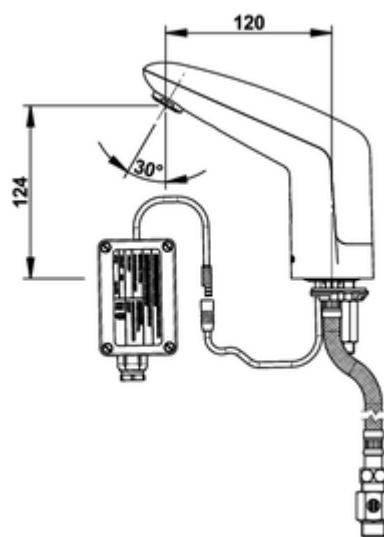

## Flexible EPDM et robinet d'arrêt droit | Réf. 55050

Avec transformateur 230 V AC/7 VDC IP65

CE ACS