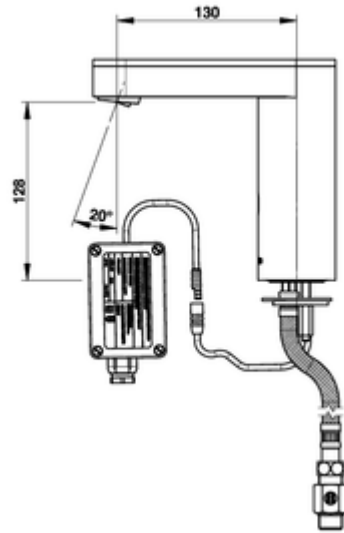

SO'O

Avec transformateur 230 VAC / 7 VDC IP65 | Réf. 56234

Robinet simple sur plage
CE ACS

FONCTIONNEMENT

Le robinet simple optoélectronique pour lavabo permet le déclenchement de l'écoulement d'eau par une simple détection des mains sous le robinet et son arrêt automatique dès le retrait des mains. Le temps de la sécurité anti-débordement est réglé à 30 secondes.