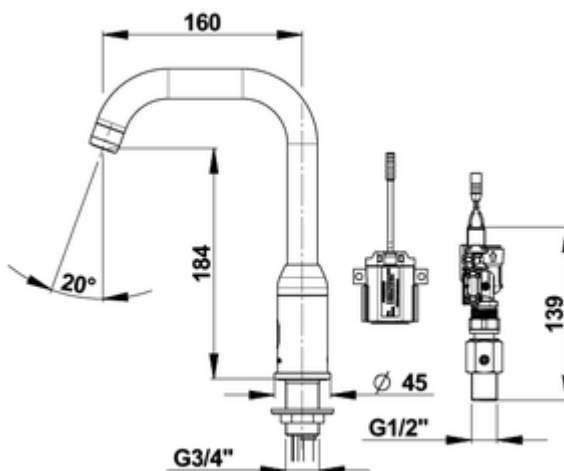

## SENSAO 6000 / 6100

Avec pile lithium 6 V CRP2 dans boîtier déporté IP65 | Réf. 55451

CE ACS