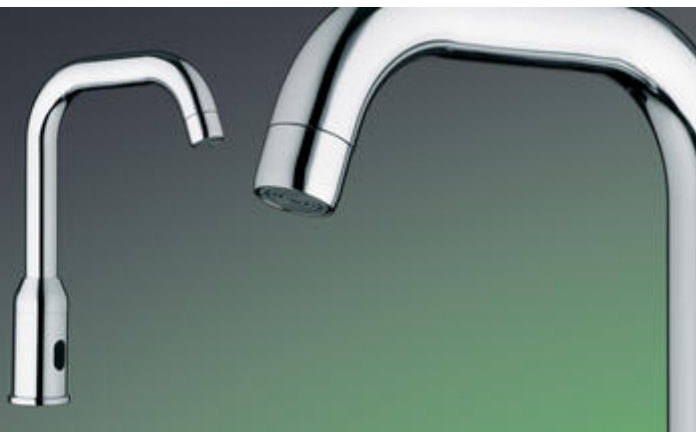

## SENSAO 6000 / 6100

Avec pile lithium 6 V CRP2 dans boîtier déporté IP65 | Réf. 55451

CE ACS

### FONCTIONNEMENT

Le robinet simple optoélectronique pour lavabo permet l'écoulement d'eau par une simple détection des mains sous le robinet et son arrêt automatique dès leurs retraits. Le temps de la sécurité antidébordement est réglée à 30 secondes.

### AVANTAGES

- Interchangeable avec une robinetterie classique
- Système anti-blocage interdisant l'écoulement en continu
- Design élégant
- Détection optimale quelque soit l'emplacement des mains

### APPEL D'OFFRE

Robinet simple optoélectronique modulaire sur plage pour lavabo réf.55451 de marque PRESTO avec pile lithium 6 Volt, électrovanne, robinet d'arrêt et flexible déporté (ou équivalent validé)