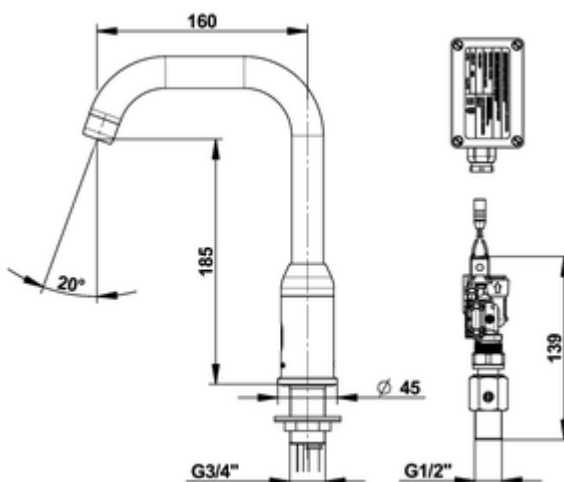

SENSAO 6000 / 6100

Avec transformateur 230 VAC / 7 VDC IP65 | Réf. 55450

CE ACS

FONCTIONNEMENT

Le robinet simple optoélectronique pour lavabo permet l'écoulement d'eau par une simple détection des mains sous le robinet et son arrêt automatique dès leurs retraits. Le temps de la sécurité antidébordement est réglée à 30 secondes.