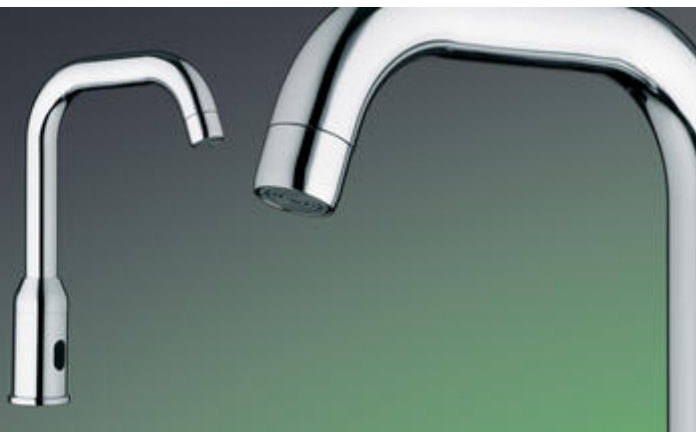

SENSAO 6000 / 6100

Avec transformateur 230 VAC / 7 VDC IP65 | Réf. 55450

CE ACS

FONCTIONNEMENT

Le robinet simple optoélectronique pour lavabo permet l'écoulement d'eau par une simple détection des mains sous le robinet et son arrêt automatique dès leurs retraits. Le temps de la sécurité antidébordement est réglée à 30 secondes.

AVANTAGES

- Interchangeable avec une robinetterie classique
- Système anti-blocage interdisant l'écoulement en continu
- Design élégant
- Détection optimale quelque soit l'emplacement des mains

APPEL D'OFFRE

Robinet simple optoélectronique modulaire sur plage pour lavabo réf.55450 de marque PRESTO avec transformateur 230/7 Volt, électrovanne, robinet d'arrêt et flexible déporté (ou équivalent validé)

Code EAN 13 : 3535770554509