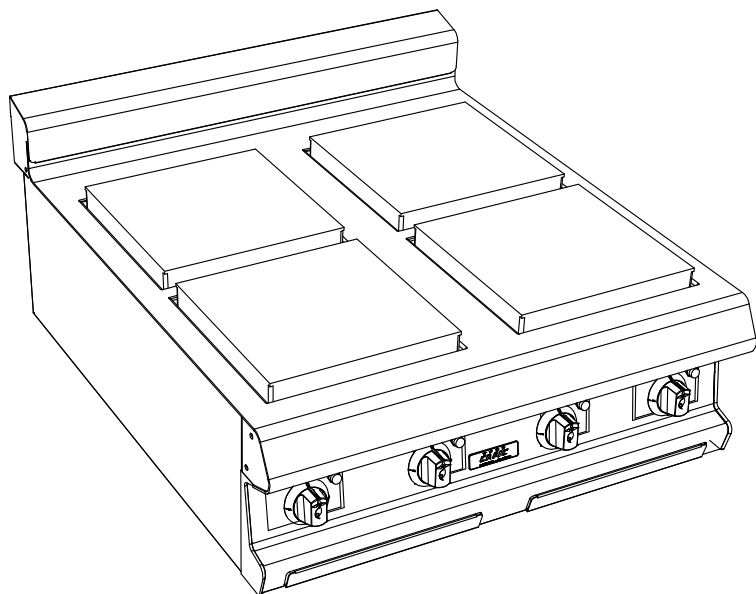

La référence en matériel professionnel

ARMEN AM3 4 PLAQUES ELEC.

DESSUS SEUL

**ARMEN 900**

**FACADE 800**

**Caractéristiques :**

Dimensions extérieures : 800x925x270

Dessus en acier inoxydable 18.10 brossé

Epaisseur dessus 30/10

Habillage 10/10 en acier inoxydable brossé

Structure 20/10 en acier inoxydable

Bord avant tombé rayonné de 20

Bord arrière formant dossier et mitre d'évacuation

Façade sans vis apparentes

**Dessus :**

4 plaques électriques en fonte carré

Puissance : 4x3 kW

Commutateur 4 positions

Voyant lumineux

Tiroir de propreté

**Dessous :**

**Options :**

## ARMEN AM3 4 PLAQUES ELEC. DESSUS SEUL