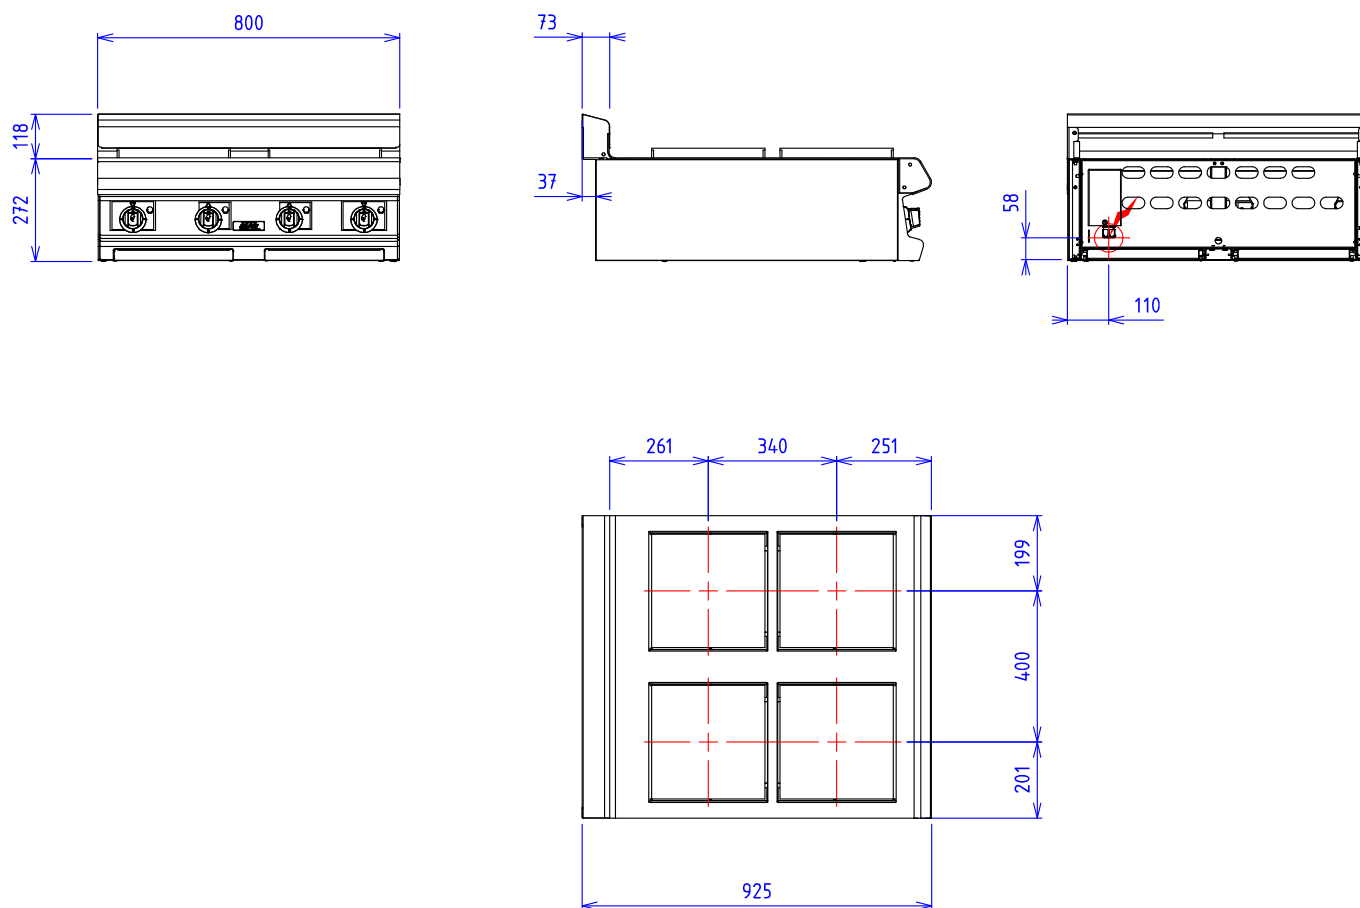

La référence en matériel professionnel

ARMEN AM3 4 PLAQUES ELEC.

DESSUS SEUL

**ARMEN 900**

**FACADE 800**

**Caractéristiques :**

Dimensions extérieures : 800x925x270

Dessus en acier inoxydable 18.10 brossé

Epaisseur dessus 30/10

Habillage 10/10 en acier inoxydable brossé

Structure 20/10 en acier inoxydable

Bord avant tombé rayonné de 20

Bord arrière formant dossier et mitre d'évacuation

Façade sans vis apparentes

**Dessus :**

4 plaques électriques en fonte carré

Puissance : 4x3 kW

Commutateur 4 positions

Voyant lumineux

Tiroir de propreté

**Dessous :**

**Options :**

### **GAZ :**

**ELEC :**  Puissance Electrique : 12 kW Réserve Elec : Bornier interne Raccordement Elec : 400Vx3+T

Appareils électriques conformes à la norme EN 60-335