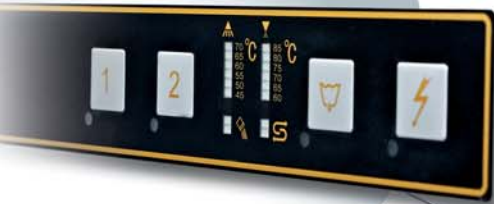

ecomax™

by **HOBART**

ecomax™ 612

ecomax™ 612S

LAVE VAISSELLE A CAPOT

www.ecomaxbyhobart.fr

Désormais, la simplicité a un nom

ecomax™

by **HOBART**

- Tableau de commandes simple d'utilisation avec affichage des températures
- Température de rinçage contrôlée par thermostop

- Bras de lavage et de rinçage inférieurs et supérieurs démontables sans outil
- Buses de lavage inobstruables
- Capot fermé 4 faces
- Cuve emboutie
- Jusqu'à 60 casiers / heure
- Pompe de rinçage et de vidange de série
- Doseurs de produit de lavage et de rinçage

• ecomax™ 612-612S

Caractéristiques Techniques		ecomax 612-10	ecomax 612s-10
Dimensions L x P x H	mm	635 x 742 x 1480	635 x 742 x 1480
hauteur capot ouvert	mm	1960	1960
hauteur passage utile	mm	440	440
casiers	mm	500 x 500	500 x 500
Durée des cycles	sec.	60 / 120	60 / 120
Capacité horaire maximum	Casiers/heure	60	60
Contenance de la cuve	litres	21	21
Contenance du surchauffeur	litres	10,3	10,3
Consommation d'eau	litres/cycle	2,9	2,9
Tension	V	400 / 50 / 3+T+N	400 / 50 / 3+T+N
Commutable 230/50/1+T 32A		Oui	Oui
Puissance totale	kW	6,9	6,9
Arrivée d'eau	°C	50 - 55	50 - 55
Pompe de lavage	W	700	700
Puissance résistance cuve	W	2 500	2 500
Puissance résistance surchauffeur	W	6 150	6 150
Pompe de rinçage		Oui	Oui
Brise vide		Oui	Oui
Pompe de vidange		Oui	Oui
Doseur produit de lavage		Oui	Oui
Doseur produit de rinçage		Oui	Oui
Adoucisseur		Non	Oui